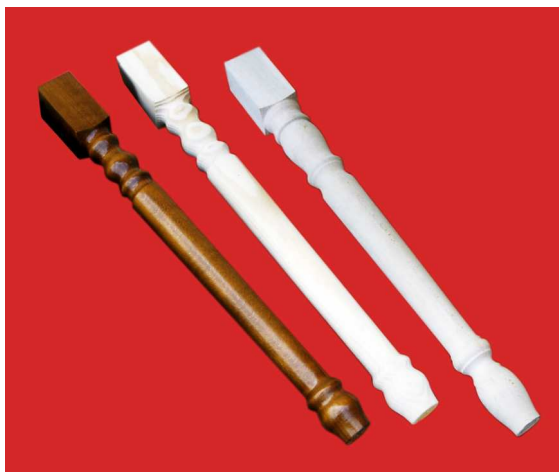

Gamme pieds de table

Table legs

Pieds de table	référence
NATUREL	992000
NOYER	992001

Pieds de table	référence
BRUT	992100
NATUREL	992101
NOYER	992102
MEURISIER	992103

Pieds de table	référence
BRUT	992200
IVOIRE	992201
NOYER	992202