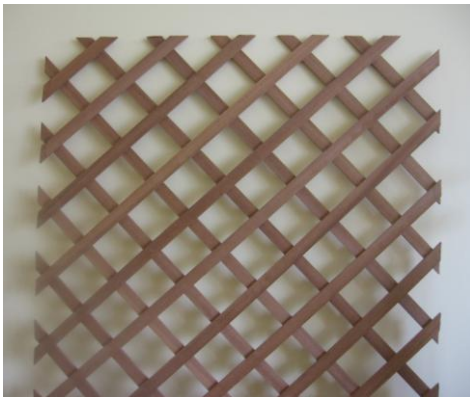

www.gilbert-tournage.com

Gamme de jardinage

Garden furniture

Les caillebotis

Dalle caillebottis	Dimensions (L, l, h)
Iroko	50 x 50
Cumaru	50 x 50
Meleze	50 x 50

Caillebottis avec tige lisse	Dimensions (L, l, h)
Iroko	50 x 50
Cumaru	50 x 50
Meleze	50 x 50

caillebottis	Dimensions (L, l, h)
Iroko	50 x 50
Cumaru	50 x 50
Meleze	50 x 50

Gamme de jardinage

Garden furniture

Bac avec claustras

Bac avec claustras	Dimensions (L, l, h)
Iroko	
Cumaru	
Meleze	

claustras	Dimensions (L, l, h)
Iroko	
Cumaru	
Meleze	