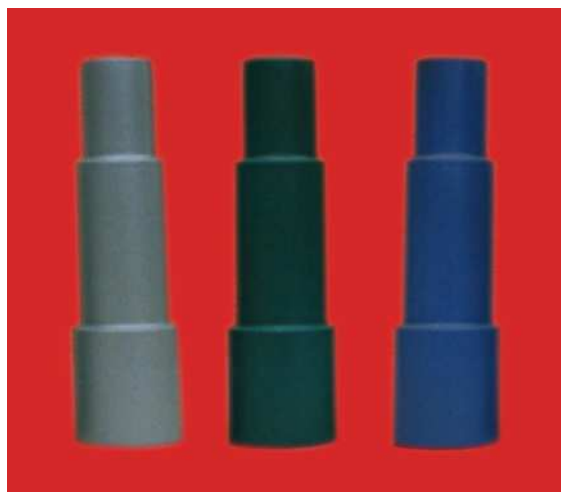

Gamme pieds de lit déco

(Bed legs deco)

Exeter	HT 170, DIAM 60
Jaune	998201
Vert	998202
Safran	998203
bleu	998204

Flute	HT 170, DIAM 55
Gris métal	998601
Bleu	998602

Haltere	HT 170, DIAM 65
Vert	998401
Ceruze	998402
Bleu	998403
Grege	998404

Gamme pieds de lit déco

(Bed legs deco)

Colyton	HT 170, DIAM 60
Acajou	997501
Miel	997502

Pied BEER	HT 170, DIAM 68
Teinte rouge	994801
Teinte bleu	994802
Teinte vert ceruse	994803

Pise	HT 170, DIAM 55
Bleu	997001
Vert	997002
Gris métal	997003

Gamme pieds de lit déco

(Bed legs deco)

Torkay	HT 170, DIAM 55
Acajou	997401
Gris métal	997402

Caen	HT 170, DIAM 55
Ivoire	997301

Toutes les dimensions, formes et accessoires seront adaptés à vos besoins sur simple étude ainsi que les différentes teintes, vernis ou aspect.